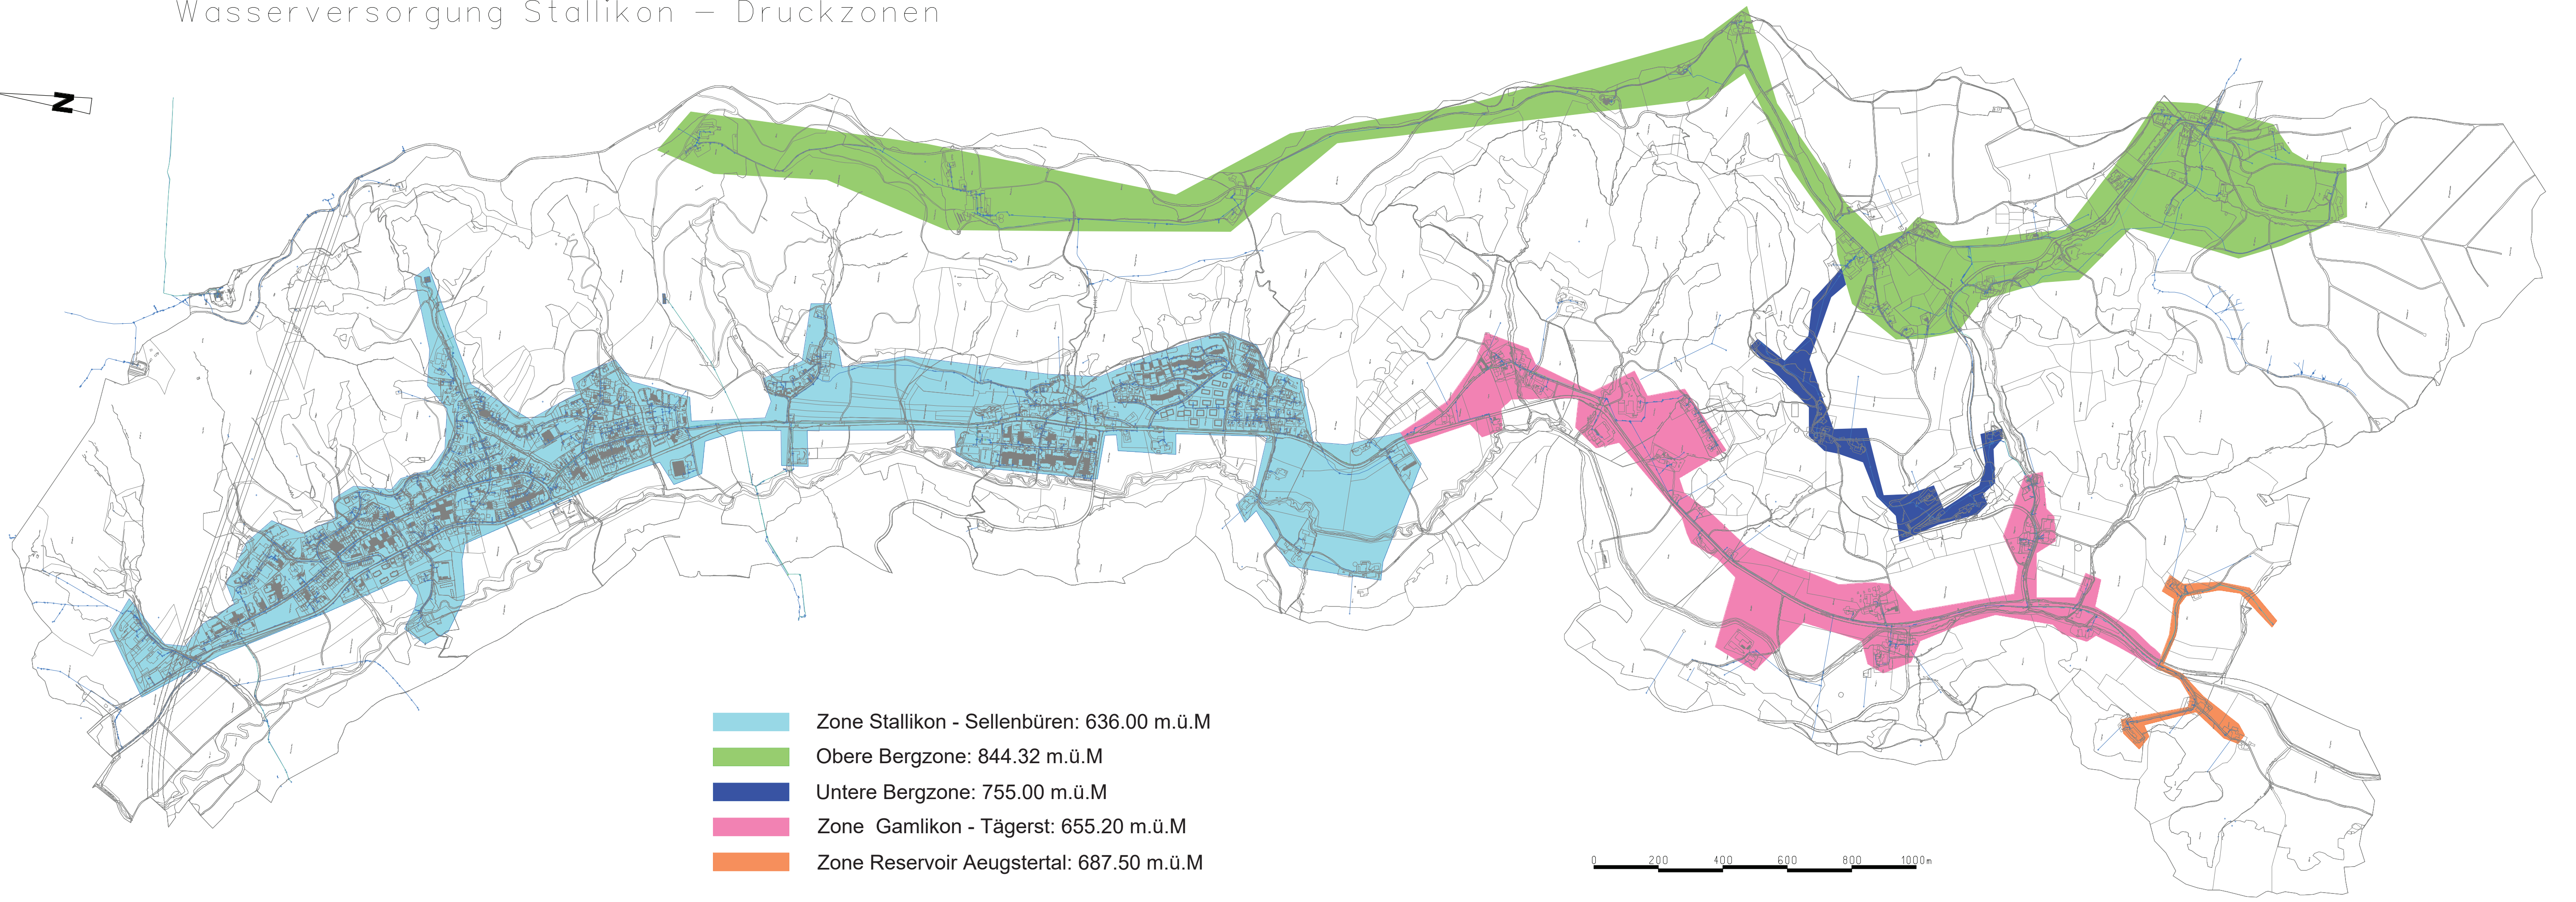

# Wasserversorgung Stallikon – Druckzonen

-  Zone Stallikon - Sellenbüren: 636.00 m.ü.M
-  Obere Bergzone: 844.32 m.ü.M
-  Untere Bergzone: 755.00 m.ü.M
-  Zone Gamlikon - Tägerst: 655.20 m.ü.M
-  Zone Reservoir Aeugstertal: 687.50 m.ü.M